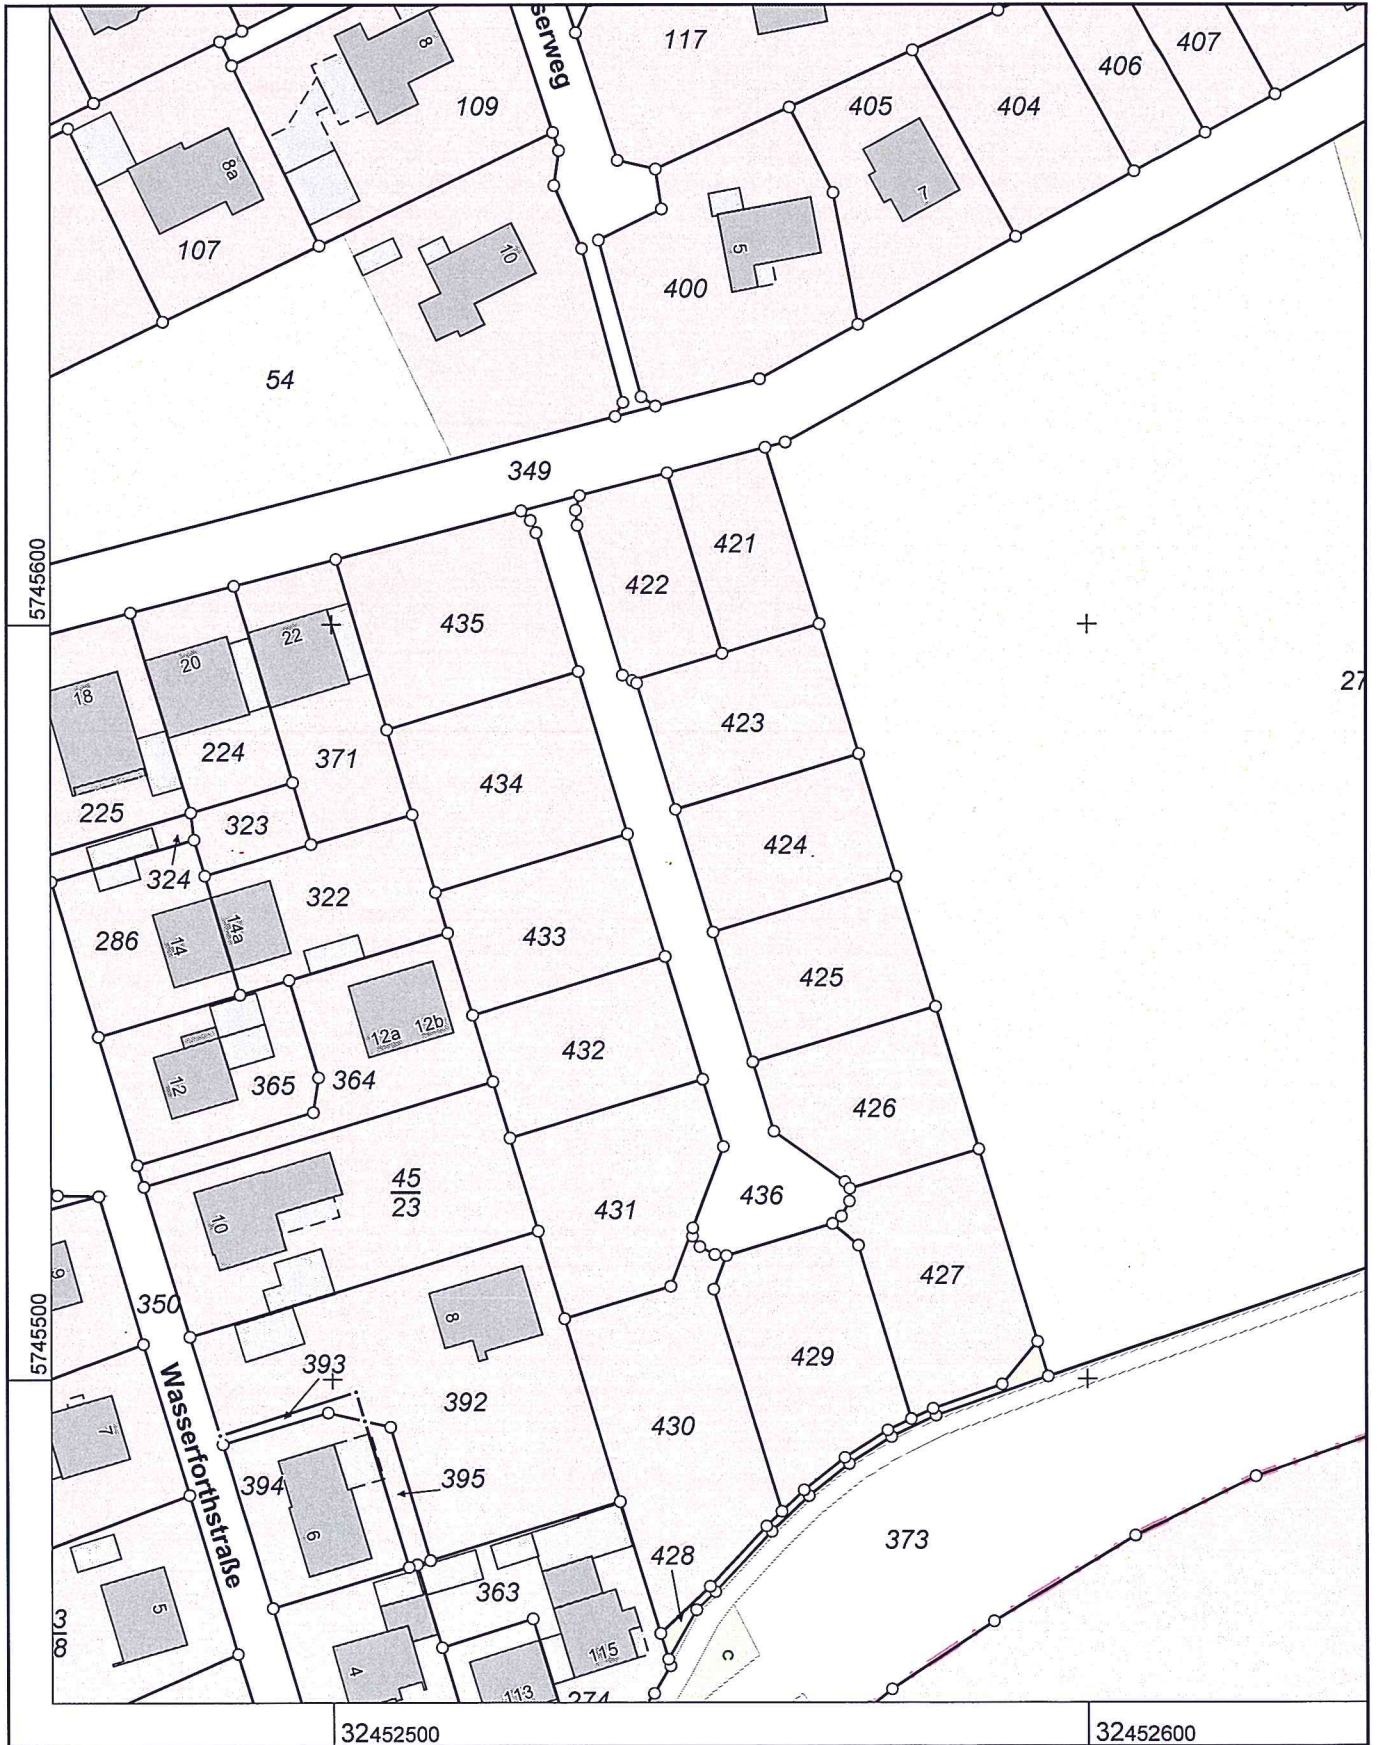

Kreis Gütersloh Katasteramt

Herzebrocker Straße 140
33334 Gütersloh

Auszug aus dem Liegenschaftskataster

Flurkarte NRW 1 : 1000

Flurstück: 436

Flur: 13

Gemarkung: Rheda

Freiherr-vom-Stein-Allee, Rheda-Wiedenbrück

Erstellt: 05.09.2013

Maßstab 1:1000

© Kreis Gütersloh